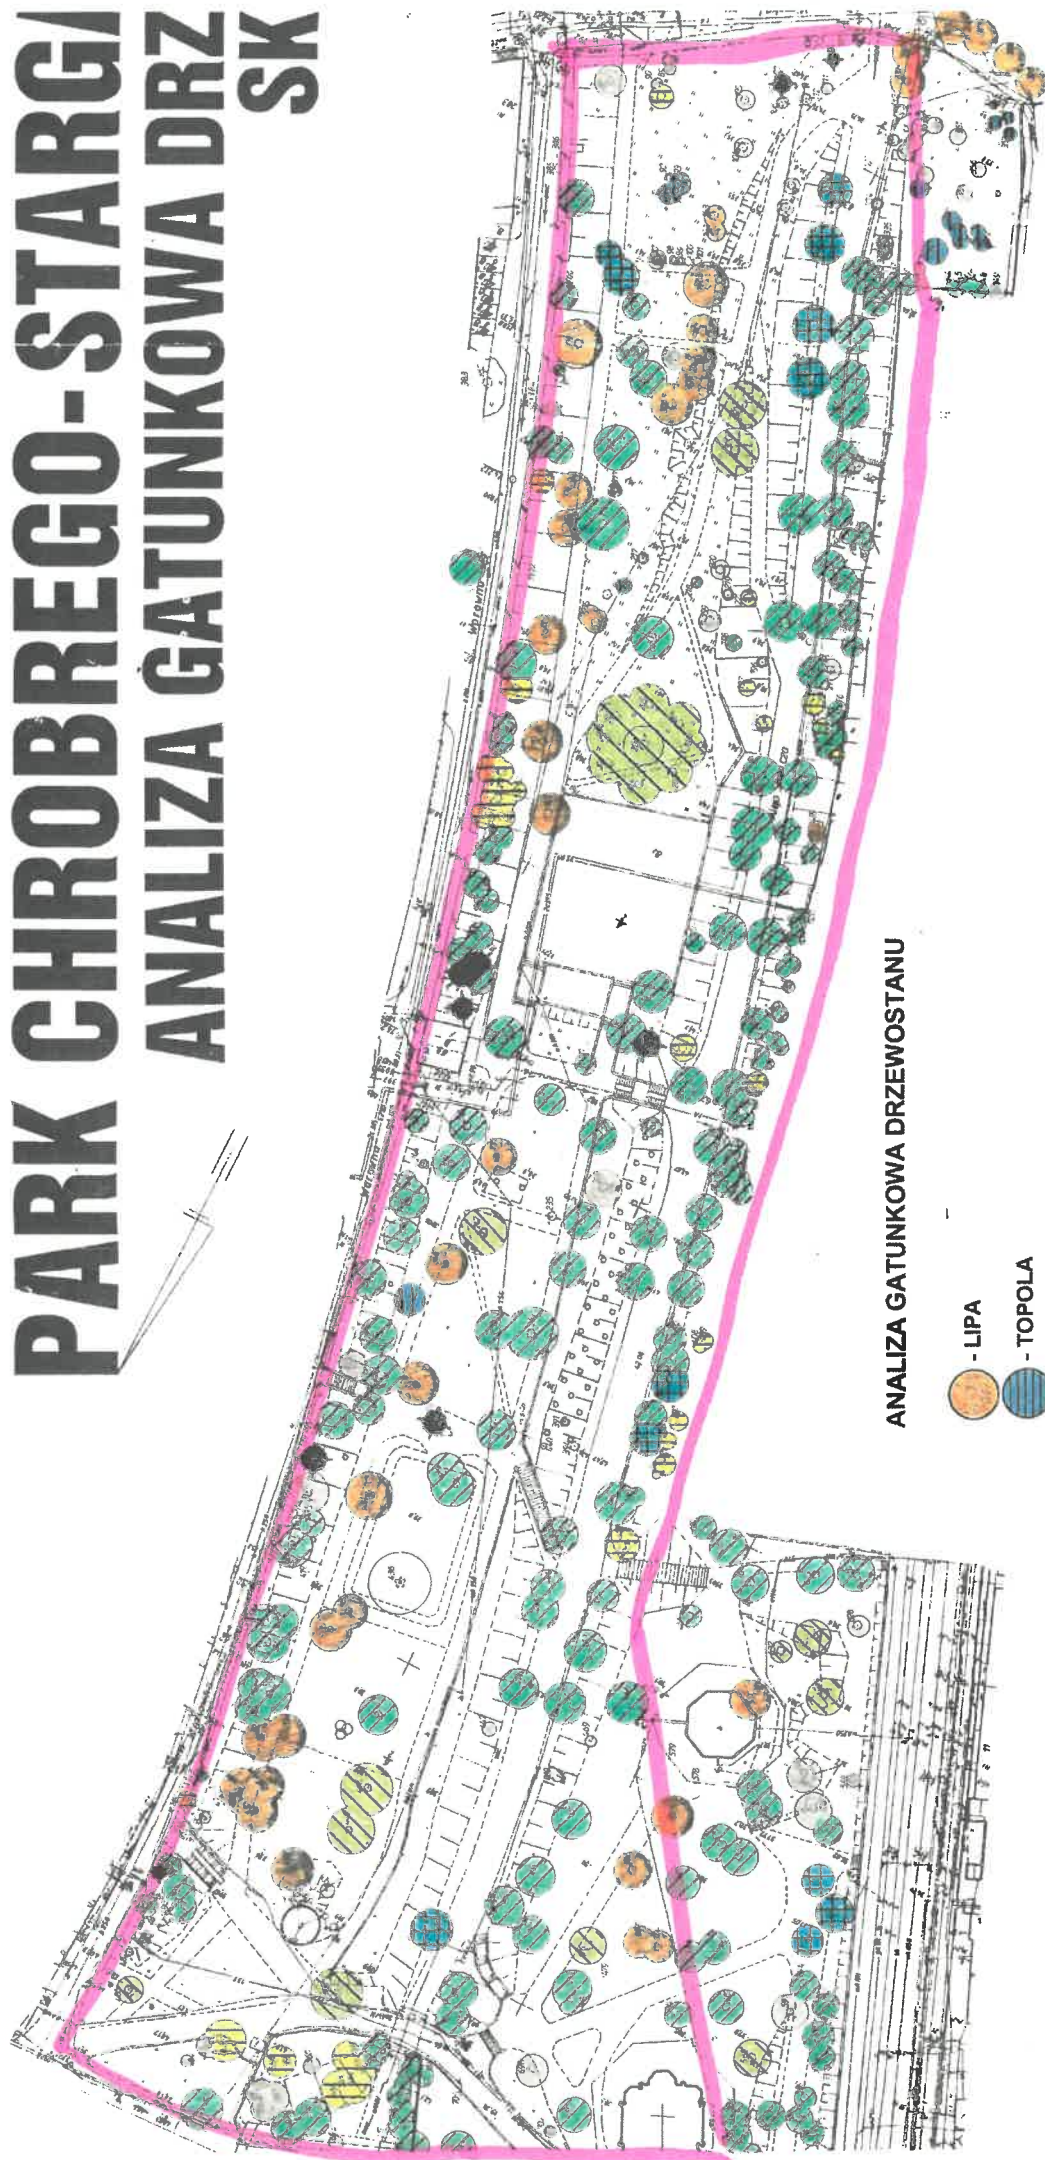

PARK CHROBREGO-STARGI

ANALIZA GATUNKOWA DRZEW

SK

ANALIZA GATUNKOWA DRZEWOSTANU

- LIPA
- TOPOLA
- ROBINIA
- KASZTANOWIEC
- DAB
- KLON
- POZOSTALE
- IGLASTE