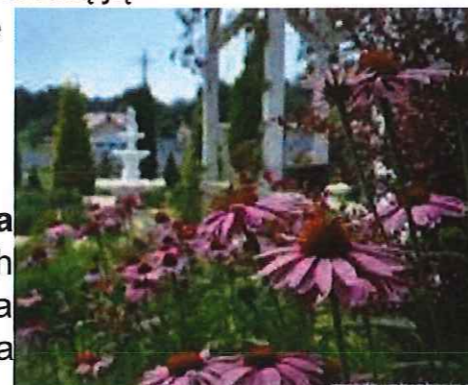

Berberys Thunberga "Red Carpet"
niewysoki, ciernisty krzew ozdobny z czerwonych liści utrzymujących się do późnej jesieni.

rozplenica 'Moudry'
niewysoka zwiewna trawa, tworząca gęste kępy, Kwiatostany zebrane w puszyste wiechy.

Swidośliwa Lamarcka

Niewysokie drzewko/krzew o ciekawym wielopniowym pokroju. Wiosną zdobią ją śliczne kwiaty, a jesienią pięknie przebarwiają się liście.

jeżówka purpurowa
wdzięczna bylina o różowo-purpurowych kwiatach, ozdobna od lipca do końca września